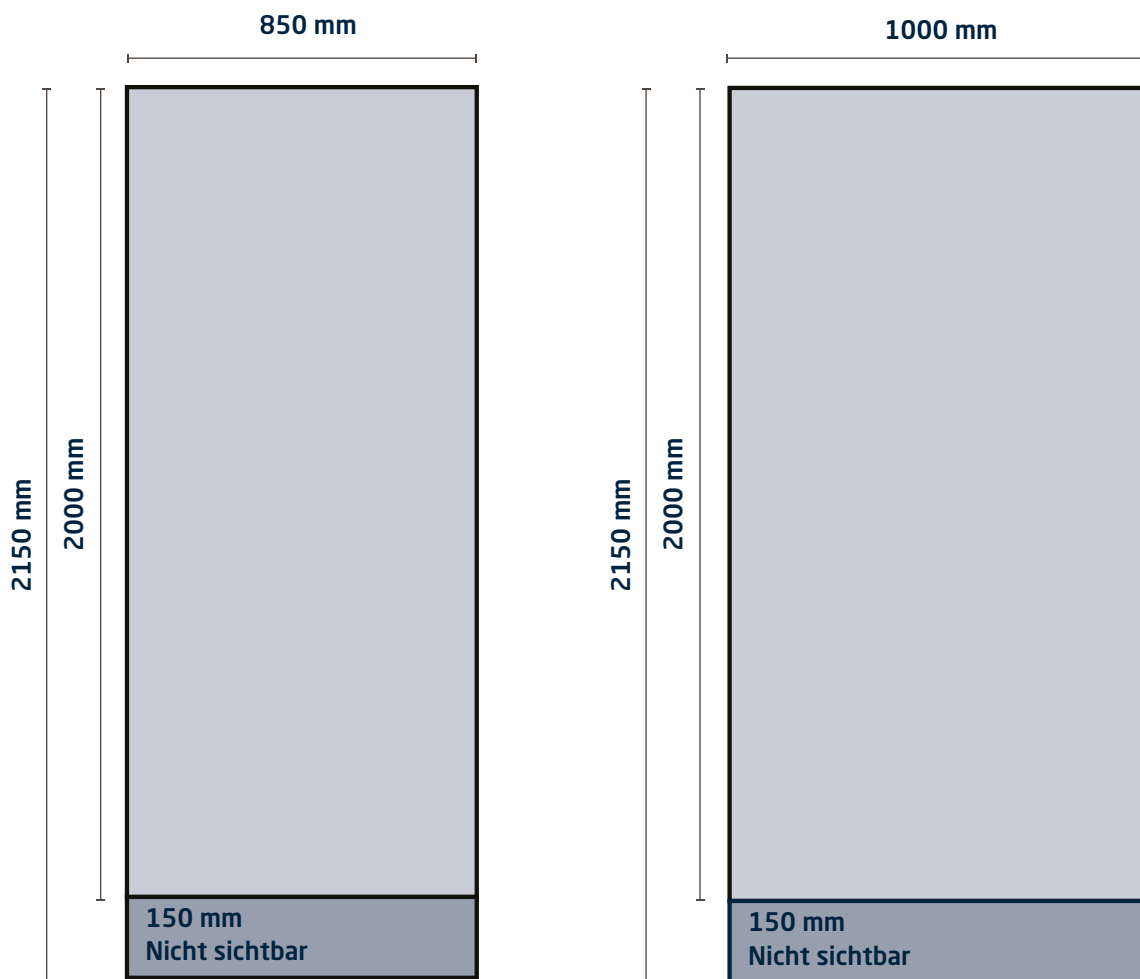

ROLL-UP **BUDGET**

Zeichnungen sind nicht maßstabsgetreu

Sicherheitsabstand (A)
unten: 150 mm