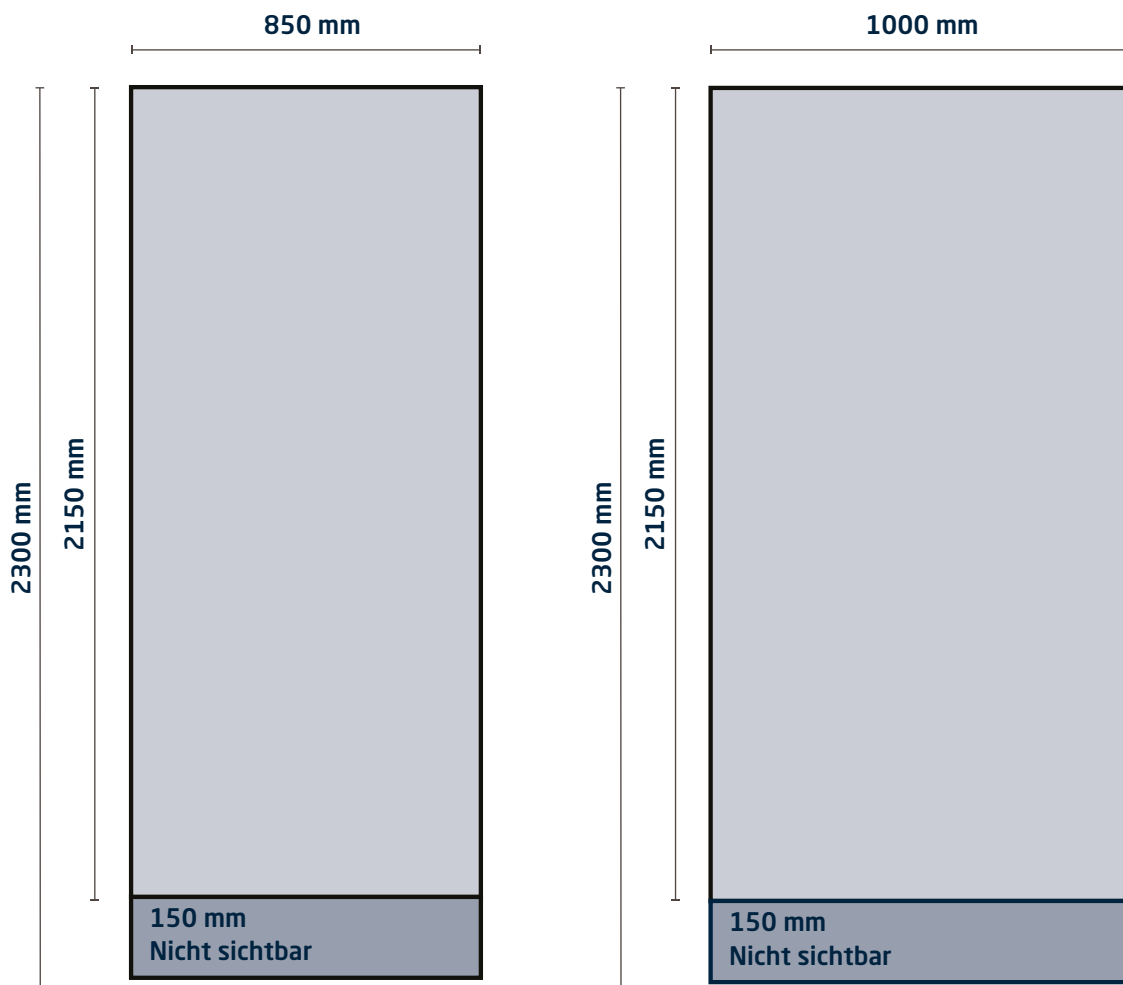

ROLL-UPBASIC

Zeichnungen sind nicht maßstabsgetreu

Sicherheitsabstand (A)
unten: 150 mm