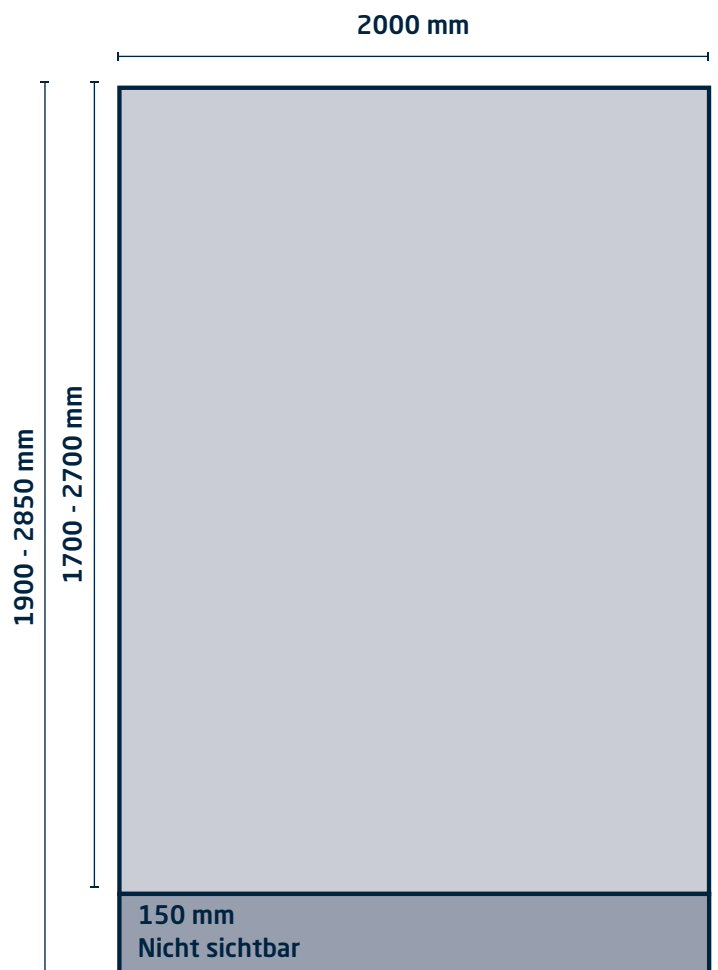

MEGAROLL-UP

Zeichnungen sind nicht maßstabsgetreu

Sicherheitsabstand (A)
unten: 150 mm