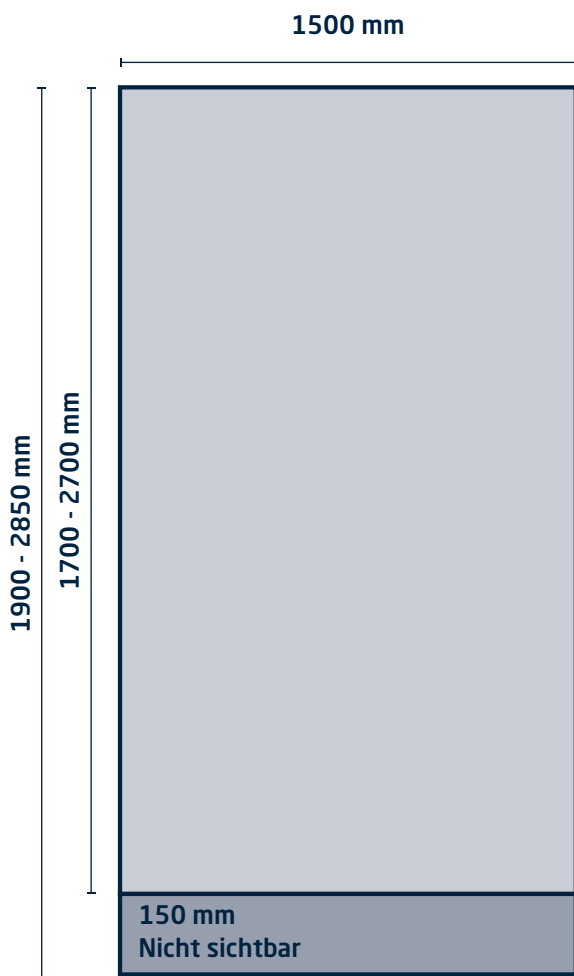

MEGAROLL-UP

Zeichnungen sind nicht maßstabsgetreu

Sicherheitsabstand (A)
unten: 150 mm