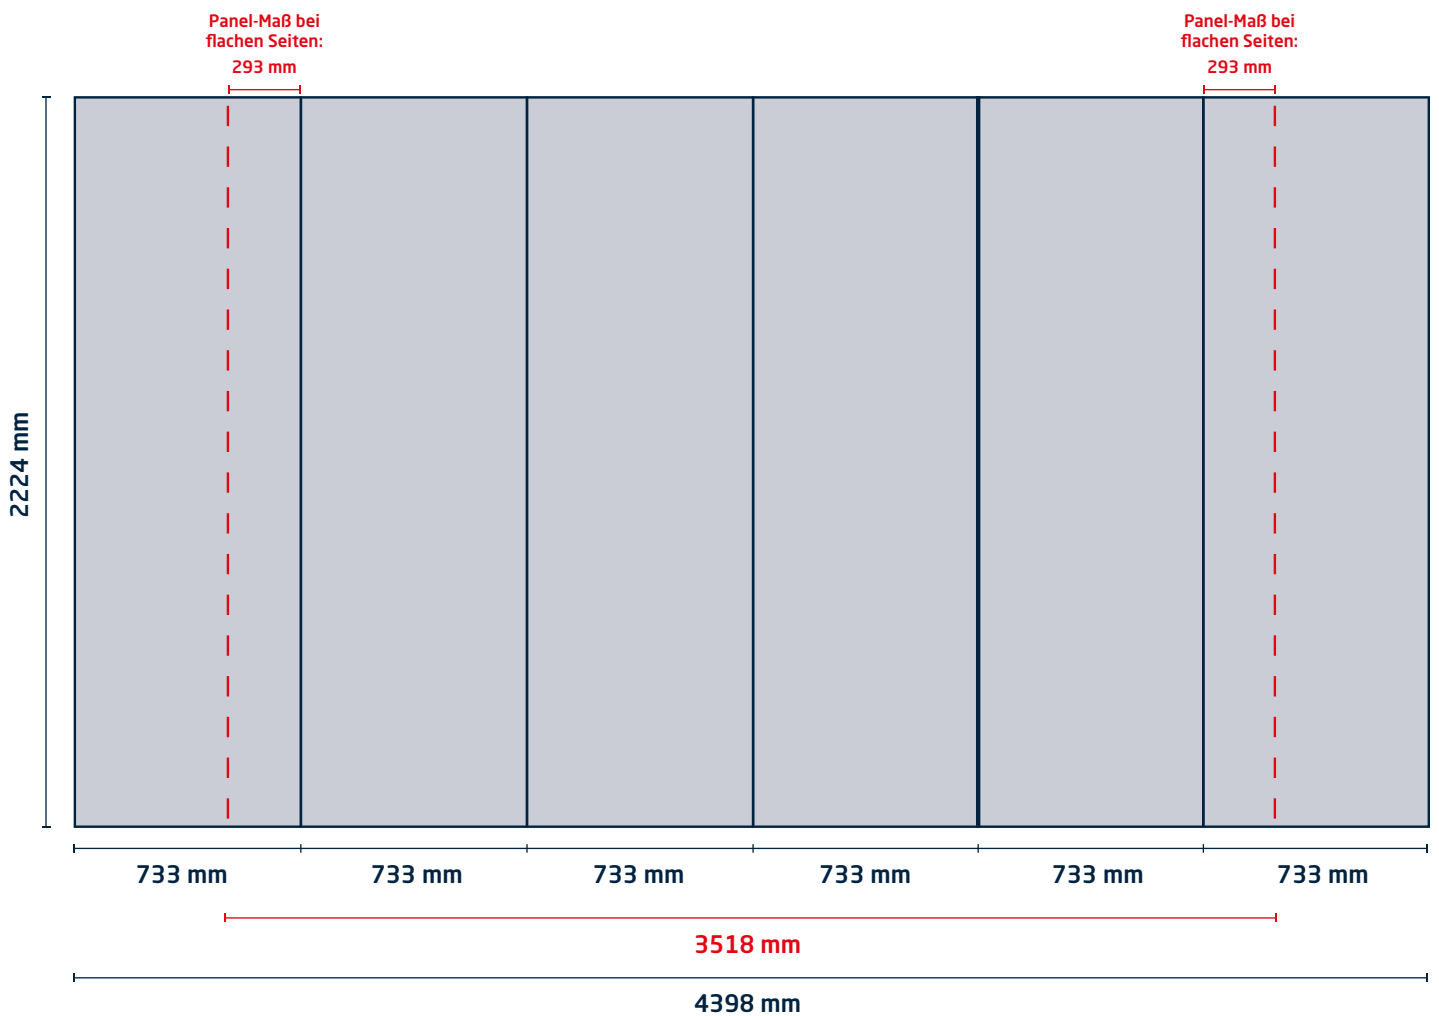

POPUPMAGNETIC 4x3 straight

Zeichnungen sind nicht maßstabsgetreu