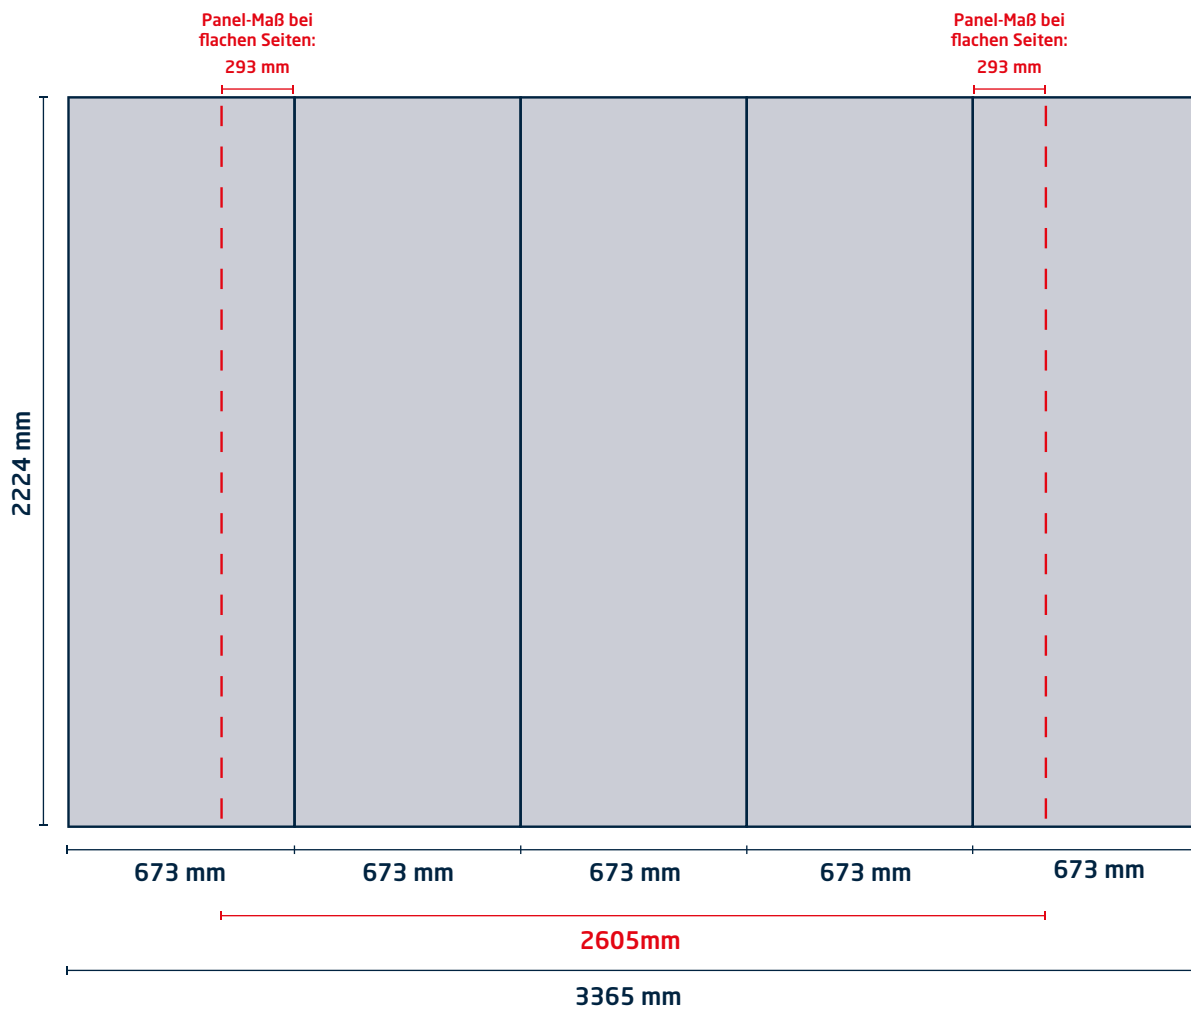

POPUPMAGNETIC 3x3 curved

Zeichnungen sind nicht maßstabsgetreu