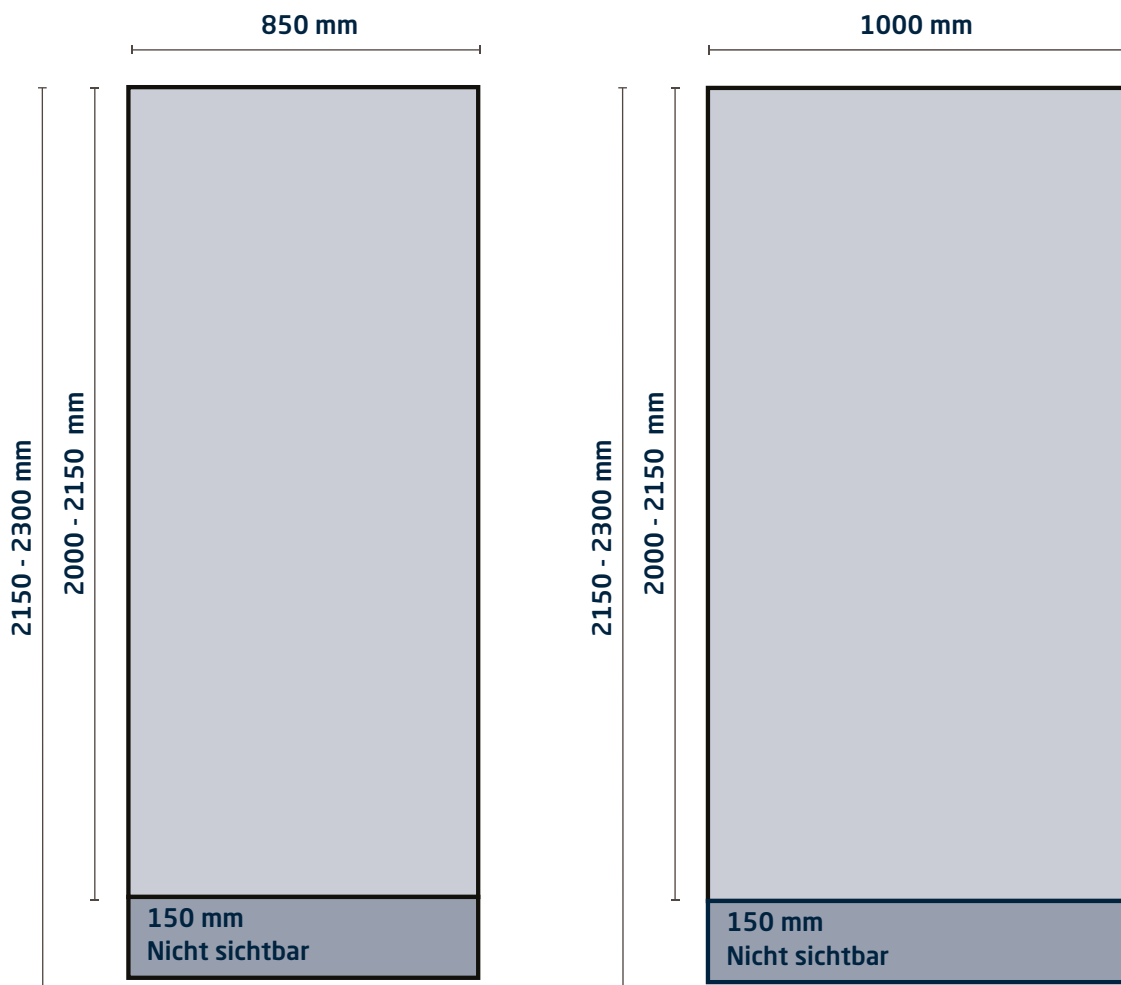

# ROLL-UP **EXPOLINC** COMPACT

Zeichnungen sind nicht maßstabsgetreu

Sicherheitsabstand (A)  
**unten: 150 mm**